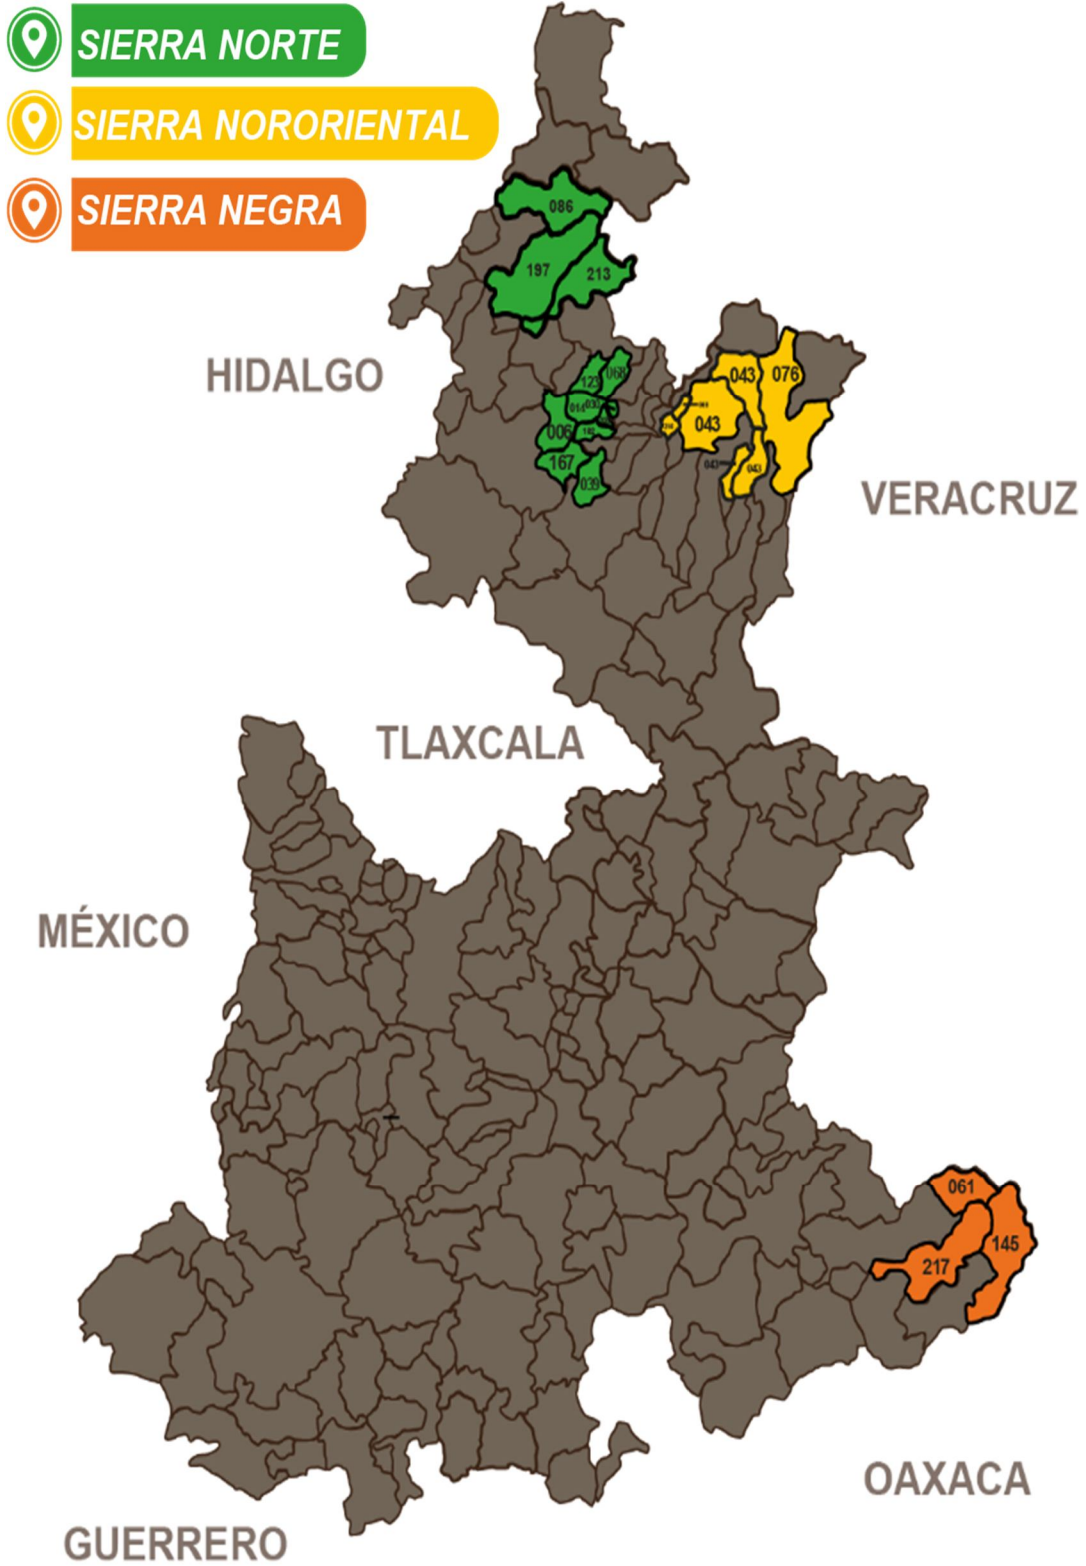

LISTADO DE MUNICIPIOS Y COMUNIDADES ATENDIDAS.

MUNICIPIO	COMUNIDAD
ACATENO	COMUNIDAD
	AMPLIACION TILAPA EJIDO
	COPALILLO
	EJIDO PALO GACHO
	PALO GACHO
	TOPILA PALO GACHO
	ZANZONTLA
AHUACATLAN	COMUNIDAD
	ANALCO
	ELOXOCHITLAN
	SAN MATEO TLACOTEPEC
	SAN RAFAEL
	TLACOTEPEC
	TONALAPA
	XOCHICUAUTLA
AJALPAN	COMUNIDAD
	HUITZMALOC
	TETZILQUILA
AMIXTLAN	COMUNIDAD
	AMIXTLAN
	CUAUTOTOLA
	EL OCOTAL
	MIRASOL
ATLEQUIZAYAN	COMUNIDAD
	ALLENDE
	ATLEQUIZAYAN
AYOTOXCO DE GUERRERO	COMUNIDAD
	EL ROBLE
	LA LAGUNILLA
	LA UNION
	SAN FRANCISCO ATECACALAX
CAMOCUAUTLA	COMUNIDAD
	CAMOCUAUTLA
	SAN BERNARDINO
	SAN PEDRO
	TAPAYULA
CAXHUACAN	COMUNIDAD
	CAXHUACAN
CHICONCUAUTLA	COMUNIDAD
	AZACATLA
	CHICONCUAUTLA
	CUETZALINGO
	HUAUTLA
	HUIXTLACUATLA
	PALZOQUITLA
	TLALHUAPAN
	TLALTENANGO
	TLAXCO
	TOXTLA
	ZEMPOALA
COATEPEC	COMUNIDAD
	COATEPEC
COYOMEAPAN	COMUNIDAD
	SAN MIGUEL
	TEPEPA DE ZARAGOZA
CUAUTEMPAN	COMUNIDAD
	CERRO VERDE
	SAN JOSE RIO BRAVO
	SANTA ELENA TENEPANIGIA
	TLAPACHOLOYA
	TOTOCUAUTLA
	TOTOMOXTLA
CUETZALAN DEL PROGRESO	COMUNIDAD
	ACAXILOCO
	AYOTZINAPAN
	CACATECUAUTA
	CERRO DE NECTEPEC
	CUAMONO
	CUAUTAMANCA
	CUAUTAMAZACO
	CUAUTAPANALOYAN
	CUETZALAN DEL PROGRESO
	IXTAHUATA
	MACUILACACO
	PAHUATA
	PEPEXTA
	PINAHUISTA
	SANTIAGO YACUITLALPAN
	TACOPIZACTA
	TAXIPEHUATL
	TENANGO
	TENEXTEPEC
	TEPANGO
	TEPETZINTAN
	TUZAMAPAN

ZIHUATEUTLA	COMUNIDAD
	AZCATLAN
	CACAHUATLAN
	CUATECHALOTLA
	LA CUMBRE DE CUAUNEPIXCA
	LA FLORIDA
	LA LAGUNA
	LA TRANCA DE FIERRO
	LA UNION
	LOMA BONITA
	LOS MANGUITOS
	LOS PINOS
	MAZACOATLAN
	OCOMANTLA
	SAN ANDRES LOS PUENTES
	TELOLOTLA
	TENANGUITO
	ZIHUATEUTLA
ZONGOZOTLA	COMUNIDAD
	ZONGOZOTLA
ZOQUIAPAN	COMUNIDAD
	AMATLAN
	BUENA VISTA
	ZOQUIAPAN
ZOQUITLAN	COMUNIDAD
	COYLAPA
	OZTOPULCO
	TEPEPA BANDERA
	TEPEPA DE ZARAGOZA
	TEPEQUEXPAN
	TEPEXILOTLA
	XALTEPEC