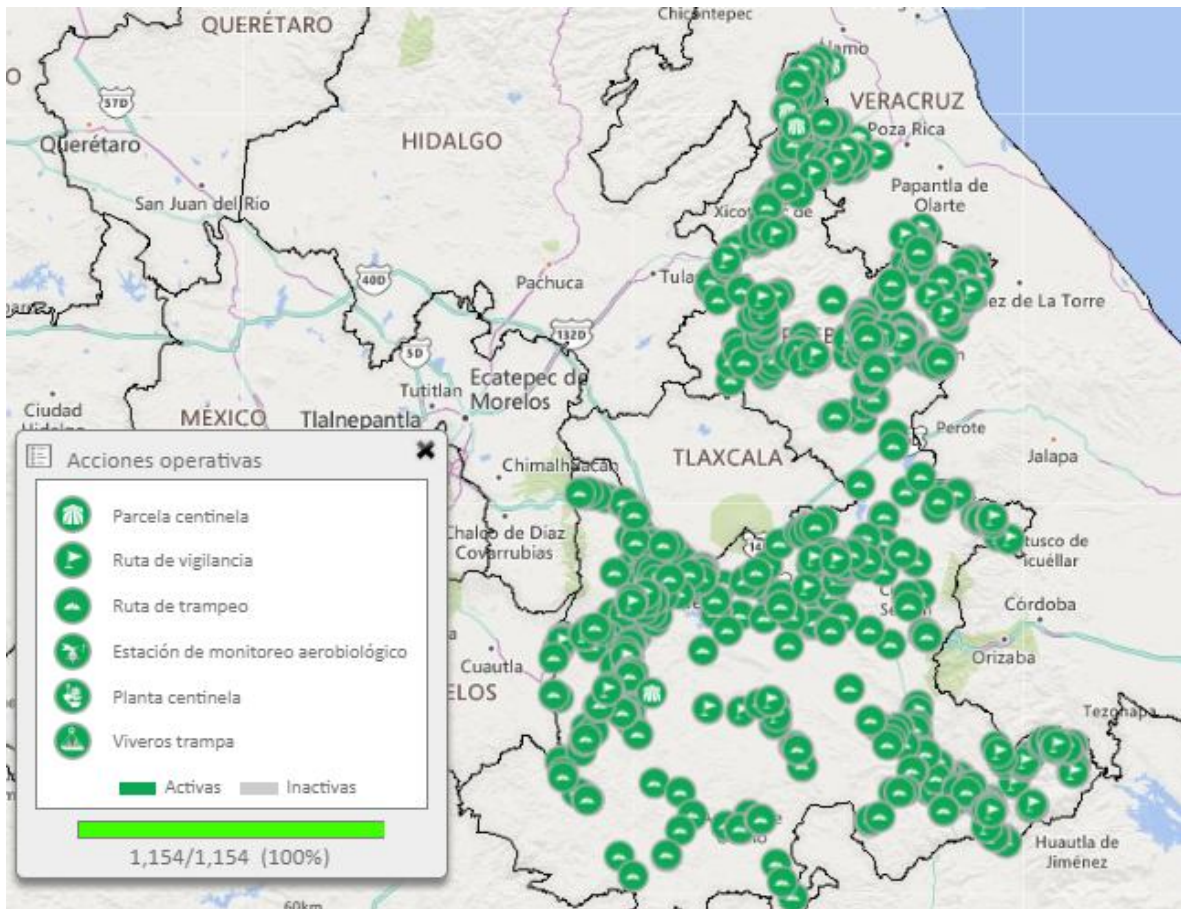

Listado de municipios y comunidades atendidas con Mapa (Área de Influencia)

Área de influencia del programa de VEF.
Mapa de cobertura VEF en el estado

Municipio	Comunidad	Municipio	Comunidad	Municipio	Comunidad
Acajete	Acajete	Huehuetlán el Grande	San Agustín Ahuehuetla	Tenampulco	Cuatro caminos
	Poxcuatzingo	Huejotzingo	El Capricho		El Chacal
	Puebla		Huejotzingo		El Colorado
	San Agustín		José López Portillo		El Palmar
	Santiago Acatlán	Hueyapan	Barrio Alto		El Zapote
Tepeteno de Iturbide	Colostlán		La Lima		
Acateno	Coapal Chico		Hueyapan		Poza Verde
	Coapal Grande		Tanamacoyan		Tenampulco
	Cojollites		Amatetel		Cacaloapan
	Dos Aguas	Anayal	Francisco I. Madero		
	Dos caminos	Atehuezin	Magdalena Cuayucatepec		
	Ejido Palo Gacho	Atehuetzin	San Bartolo Teontepec		
	Jiliapa	Ayahualo	Tepanco de López		
	La Cantina	Cajonteno	Tepatlaxco		
	Plan de María	Coapal Chico	Tepatlaxco		
	San José Acateno	Coapal Grande	Tepeaca		
Acatlán	Puebla	Colonia Morelos	Tepeaca	Cañaverales	
	San Bernardo	Cuaucoxota	Tepeojuma	Col. Independencia	
	Tianguiestengo	El Anayal	Tepeojuma	Col. San Francisco	
Acatzingo	El Trebol	El Eden	Tepeojuma	Col. Zaragoza	
	Las Cocinas	El Mohon	Tepeojuma	El Rodeo	
	Puebla	El Progreso	Tepeojuma	Independencia	
	San Sebastián Villanueva	El Pueblillo	Tepeojuma	La Magdalena	
	Villa Nueva	El Saucal	Tepeojuma	San Agustín las Petacas	
Ahuacatlán	San Marcos Eloxochitlán	Hueyamtalco	Tepeojuma	San Pedro Teyuca	
Ahuatlán	Ahuatlán	Km 4	Tepeojuma	Tepeojuma	
	San José Rodeo	La Carambada	Tepeojuma	Teruel	
	San Marcos Eloxochitlán	La Virgen	Tepeojuma	Tepeojuma	
Ahuazotepec	Ahuazotepec	Las Margaritas	Tepexco	Tepexco	
	Col. Centro	Las Mascarillas	Tepexco	Tepexco	
	La Laguna	Limontitan Chico	Tepexco	Tepexco	
Ahuehuetilla	Las Palomas	Limontitan Grande	Tepexco	Tepexco	
Ajajpan	Ajalpan	Llagostera	Tepexco	Tepexco	
	Alcomunga	Lumontitan Grande	Tepexco	Tepexco	
	Chichicapá	Papaloapan	Tepexco	Tepexco	
	Cinco Señores	Paso Real	Tepexco	Tepexco	
	Cuabcapula	Paxta	Tepexco	Tepexco	
	Cuabcapula	Puente de Palo	Tepexco	Tepexco	
	Loma Bonita	San Ángel Cuaucoxota	Tepexco	Tepexco	
	Macuiltitla	San Lucas	Tepexco	Tepexco	
	Pantzingo	Santa Fe Pezmapa	Tepexco	Tepexco	
	Puebla	Saucal	Tepexco	Tepexco	
	Tepepa de Zaragoza	Solorzano	Tepexco	Tepexco	
	Tepepan de Zaragoza	Tacotalpa	Tepexco	Tepexco	
	Vista Hermosa	Tepactipan	Tepexco	Tepexco	
Aljojuca	Aljojuca	Tepozoteco	Tepexco	Tepexco	
	Laguna de Aljojuca	Teteyahualco	Tepexco	Tepexco	
	Puebla	Tilapa	Tepexco	Tepexco	
Altepexi	Altepexi	Tonalmeyo	Tepexco	Tepexco	
Amixtlán	Cuaautotola	Valle del Roncal	Tepexco	Tepexco	
Amozoc	Amozoc de Mota	Zanzontla	Tepexco	Tepexco	
	Puebla	Zoyoquila	Tepexco	Tepexco	
	San Agustín Tlaxco	Rancho Chico	Tepexco	Tepexco	
Aquixtla	Aquixtla	San Juan Ixcaquixtla	Tepexco	Tepexco	
	Atecoxico	La Unión	Tepexco	Tepexco	
	Coayuca	Ixtepec	Tepexco	Tepexco	
	Col. Centro	San Martín	Tepexco	Tepexco	
	El Terrero	Takatzaps	Tepexco	Tepexco	
	La Loma	Arco de Seguridad	Tepexco	Tepexco	
Tlaltempa	Calantla	Tepexco	Tepexco		